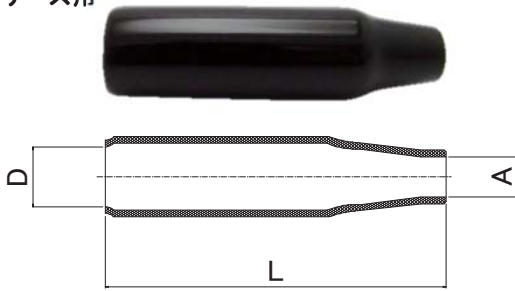

ビニールキャップ／被覆銅管(コントロール銅管)
■ ビニールキャップ
■ エルボ・チーズ用

適用サイズ		型 式	最少穴径 A (mm)	最大穴径 D (mm)	本体長さ L (mm)
φ6	1/8~1/2	GCP-6-0	8	14	60
φ8	1/8~1/2	GCP-8-0	10	14	55
φ10	1/8~1/2	GCP-10-0	12	19	63
φ12	1/8~1/2	GCP-12-0	14	19	58