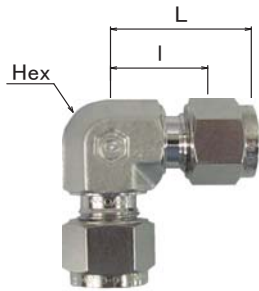

ダブルフェール式チューブ継手【SUS316Lステンレス製】
L型フレヤードユニオン

型 式	チューブ 外径 (mm)	L (mm)	I (mm)	六角 対辺 (mm)
GUE-6M-316	6	27.0	19.6	12.7
GUE-8M-316	8	28.8	21.3	14.3
GUE-10M-316	10	31.5	23.9	17.5
GUE-12M-316	12	36.0	25.9	20.6
GUE-4T-316	6.35	26.9	19.6	12.7
GUE-6T-316	9.53	30.5	23.1	15.9
GUE-8T-316	12.7	36.1	25.9	20.6