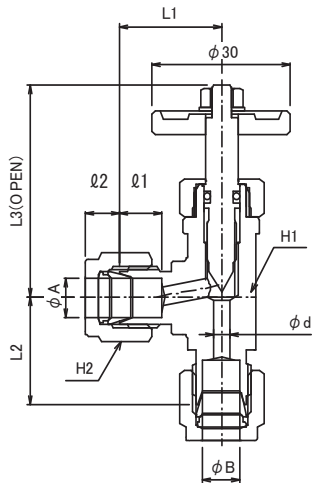

ダブルフェルール式銅管継手【黄銅製】

ミニチュアバルブ (L型)

型 式	銅管外径		本体長さ			最小穴径 d (mm)	差込深さ		対 辺	
	A (mm)	B (mm)	L1 (mm)	L2 (mm)	L3 (mm)		Q1 (mm)	Q2 (mm)	H1 (mm)	H2 (mm)
GVL-6M-BS	6	6	22	22	44	3.5	8	7	17	14
GVL-8M-BS	8	8	22	22	44	3.5	9	8	17	16
GVL-10M-BS	10	10	23	23	44	3.5	10	9	17	19
GVL-12M-BS	12	12	25	25	45	3.5	12	10	19	23
GVL-4T-BS	6.35	6.35	22	22	44	3.5	8	7	17	14
GVL-6T-BS	9.53	9.53	23	23	44	3.5	9.5	8	17	17
GVL-8T-BS	12.7	12.7	25	25	45	3.5	12	10	19	23