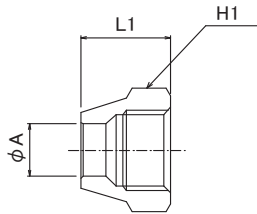

フレア式銅管継手
フレア式袋ナット

型 式	銅管外径	本体長さ	対 辺
	A (mm)	L1 (mm)	H1 (mm)
GFN-6-BS	6	14	14
GFN-8-BS	8	14	17
GFN-10-BS	10	17	19
GFN-12-BS	12	23	23
GFN-02-BS	6.35	14	14
GFN-03-BS	9.53	17	19
GFN-04-BS	12.7	23	23